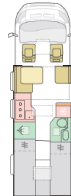

MATRIX AXESS

600 SL   650 DC   650 DL   650 SL   670 SC   670 SL

MASSE E DIMENSIONI

Lunghezza cellula mm	6999	7299	7299	7299	7485	7485
Larghezza totale mm	2299	2299	2299	2299	2299	2299
Altezza totale mm	2905	2905	2905	2905	2905	2905
Altezza interna mm	1980/1910	1980/1910	1980/1910	1980/1910	1980/1910	1980/1910
Massa in ordine di marcia kg	2890	2970	2970	2970	3004	3004
Massa massima autorizzata kg	3500	3500	3500	3500	3500	3500
Massa rimorchiabile kg	2000	2000	2000	2000	2000	2000
Max. carico utile senza opzioni (Kg)	610	530	530	530	496	496
Passo mm	4035	4035	4035	4035	4035	4035
Posti omologati incluso conducente	4	4	4	5	5	5

TELAIO ATTREZZATURE

Serbatoio carburante 60 L	X	X	X	X	X	X
Serbatoio Ad Blue (L)	19	19	19	19	19	19

CARROZZERIA

Carrozzeria in vetroresina	white	white	white	white	white	white
Dimensioni del vano bagagli (L x L x A) Box1/Box2	214x64/110x18/12 2	214x87/110x18/85 /109	214x90/110x18/84	214x90/110x10/12 2	214x87/108x18/11 0	214x87/108x18/12 3
Porta gavone - destra (apertura) cm	84x120	85x90	85x120	85x120	85x110	85x120
Porta gavone - sinistra (apertura) cm	84x120	85x90	85x120	85x120	85x110	85x120

EQUIPAGGIAMENTO INTERNO

Numero posti letto	4+1	4	4+1	4+1	4	4+1
Dimensioni letto posteriore (lung. x larg., cm)	203x83/73; 178x42 /62; 197x83/73	195x150	202x73; 178x62; 192x7 3	202x80; 180x58; 19 6x80	195x150	205x80; 180x58; 203x8 0
Letto basculante anteriore elettrico	200x122/100	200x125	200x125	200x125	200x125	200x125
Stile mobilio	ROVERE NATURALE	ROVERE NATURALE	ROVERE NATURALE	ROVERE NATURALE	ROVERE NATURALE	ROVERE NATURALE
Colore delle Antine	Cashmere	Cashmere	Cashmere	Cashmere	Cashmere	Cashmere
Rivestimento in tessuto Standard	ARNO	ARNO	ARNO	ARNO	ARNO	ARNO
Rivestimento opzionale	MABEL	MABEL	MABEL	MABEL	MABEL	MABEL
Rivestimento opzionale	OPHELIA	OPHELIA	OPHELIA	OPHELIA	OPHELIA	OPHELIA
Rivestimento opzionale	ELANOR	ELANOR	ELANOR	ELANOR	ELANOR	ELANOR
Rivestimento opzionale	LEATHER EDVARD	LEATHER EDVARD	LEATHER EDVARD	LEATHER EDVARD	LEATHER EDVARD	LEATHER EDVARD
Rivestimento opzionale	LEATHER HARRY	LEATHER HARRY	LEATHER HARRY	LEATHER HARRY	LEATHER HARRY	LEATHER HARRY
Rivestimento opzionale	LEATHER CHARLES	LEATHER CHARLES	LEATHER CHARLES	LEATHER CHARLES	LEATHER CHARLES	LEATHER CHARLES

CUCINA

Frigorifero	142 L	142 L	142 L	142 L	142 L	142 L

INSTALLAZIONI IDRICHE

Serbatoio acqua fresca con riempimento dall'esterno e regolatore (l)	20/115	20/115	20/115	20/115	20/115	20/115