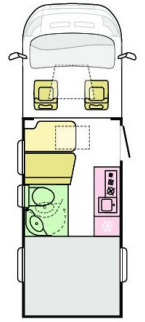

MASSE E DIMENSIONI

Lunghezza cellula mm	7390	6950	6460
Larghezza totale mm	2170	2170	2170
Altezza totale mm	2830	2830	2830
Altezza interna mm	1980	1980	1980
Massa in ordine di marcia kg	3070	2999	2930
Massa massima autorizzata kg	3500	3500	3500
Massa rimorchiabile kg	2000	2000	2000
Max. carico utile senza opzioni (Kg)	430	501	570
Passo mm	4490	3640	3640
Posti omologati incluso conducente	4	4	4

TELAIO ATTREZZATURE

Serbatoio carburante L	TBC	TBC	TBC
Serbatoio Ad Blue (L)	TBC	TBC	TBC

CARROZZERIA

Pareti laterali in alluminio	grey	grey	grey
Dimensioni del vano bagagli (L x L x A) Box1/Box2	?	?	?
Porta gavone - destra (apertura) cm	80x105	80x105	58x105
Porta gavone - sinistra (apertura) cm	80x105	80x105	29x63

EQUIPAGGIAMENTO INTERNO

Numero posti letto	3+1	3+1	3
Dimensioni letto posteriore (lung. x larg., cm)	195x75-65;157x42;193x82	200x85;170x40;200x80-65	195x140-125
Dimensioni letto - Dinette cm	190x90-80	?/155x70	168x100-50
Stile mobilio	?	?	?
Colore delle Antine	WHITE	WHITE	WHITE
Rivestimento in tessuto Standard	ARNO	ARNO	ARNO
Rivestimento opzionale	MABEL	MABEL	MABEL
Rivestimento opzionale	OPHELIA	OPHELIA	OPHELIA
Rivestimento opzionale	ELANOR	ELANOR	ELANOR
Rivestimento opzionale	LEATHER EDVARD	LEATHER EDVARD	LEATHER EDVARD
Rivestimento opzionale	LEATHER HARRY	LEATHER HARRY	LEATHER HARRY
Rivestimento opzionale	LEATHER CHARLES	LEATHER CHARLES	LEATHER CHARLES

CUCINA

Frigorifero Con compressore	84 L	70 L	70 L

INSTALLAZIONI IDRICHE

Serbatoio acqua fresca con riempimento dall'esterno e regolatore (l)	20/140	20/140	20/140