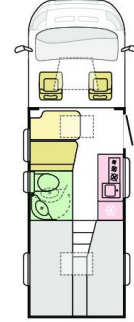

MASSE E DIMENSIONI

Lunghezza cellula mm	7390	6950	6460
Larghezza totale mm	2170	2170	2170
Altezza totale mm	2830	2830	2830
Altezza interna mm	1980	1980	1980
Massa in ordine di marcia kg	3070	2999	2930
Massa massima autorizzata kg	3500	3500	3500
Massa rimorchiabile kg	2000	2000	2000
Max. carico utile senza opzioni (Kg)	430	501	570
Passo mm	4490	3640	3640
Posti omologati incluso conducente	4	4	4

TELAIO ATTREZZATURE

Serbatoio carburante L	TBC	TBC	TBC
Serbatoio Ad Blue (L)	TBC	TBC	TBC

CARROZZERIA

Pareti laterali in alluminio	grey	grey	grey
Dimensioni del vano bagagli (L x L x A) Box1/Box2	?	?	?
Porta gavone - destra (apertura) cm	80x105	80x105	58x105
Porta gavone - sinistra (apertura) cm	80x105	80x105	29x63

EQUIPAGGIAMENTO INTERNO

Numero posti letto	3+1	3+1	3
Dimensioni letto posteriore (lung. x larg., cm)	195x75-65;157x42;193x82	200x85;170x40;200x80-65	195x140-125
Dimensioni letto - Dinette cm	190x90-80	?/155x70	168x100-50
Stile mobilio	?	?	?
Colore delle Antine	WHITE	WHITE	WHITE
Rivestimento in tessuto Standard	ARNO	ARNO	ARNO
Rivestimento opzionale	MABEL	MABEL	MABEL
Rivestimento opzionale	OPHELIA	OPHELIA	OPHELIA
Rivestimento opzionale	ELANOR	ELANOR	ELANOR
Rivestimento opzionale	LEATHER EDVARD	LEATHER EDVARD	LEATHER EDVARD
Rivestimento opzionale	LEATHER HARRY	LEATHER HARRY	LEATHER HARRY
Rivestimento opzionale	LEATHER CHARLES	LEATHER CHARLES	LEATHER CHARLES

CUCINA

Frigorifero Con compressore	84 L	70 L	70 L

INSTALLAZIONI IDRICHE

Serbatoio acqua fresca con riempimento dall'esterno e regolatore (l)	20/140	20/140	20/140