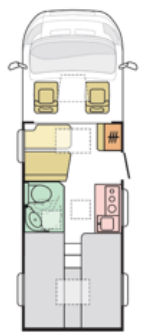

MASSE E DIMENSIONI

Lunghezza cellula mm	6990	6990	6790
Larghezza totale mm	2120	2120	2120
Altezza totale mm	2750	2750	2750
Altezza interna mm	1980	1980	1980
Massa in ordine di marcia kg	2790	2770	2750
Massa massima autorizzata kg	3500	3500	3500
Massa rimorchiabile kg	2000	2000	2000
Max. carico utile senza opzioni (Kg)	710	730	750
Passo mm	3800	4035	3800
Posti omologati incluso conducente	4	4	4

TELAIO ATTREZZATURE

Serbatoio carburante 60 L	X	X	X
Serbatoio Ad Blue (L)	19	19	19

CARROZZERIA

Pareti laterali in alluminio	grey	grey	grey
Dimensioni del vano bagagli (L x L x A) Box1/Box2	198x85/106x18/110	?	?
Porta gavone - destra (apertura) cm	80x105	74x91	80x105
Porta gavone - sinistra (apertura) cm	80x105	55x63	58x105

EQUIPAGGIAMENTO INTERNO

Numero posti letto	3+1	2+1	3+1
Dimensioni letto posteriore (lung. x larg., cm)	195x75-65;157x42;193x82	195x140	200x85;170x35;197x80-68
Dimensioni letto - Dinette cm	190x90-80	168x92-50	168x100-50
Stile mobilio	SANDY WHITE	SANDY WHITE	SANDY WHITE
Colore delle Antine	WHITE	WHITE	WHITE
Rivestimento in tessuto Standard	ARNO	ARNO	ARNO
Rivestimento opzionale	MABEL	MABEL	MABEL
Rivestimento opzionale	OPHELIA	OPHELIA	OPHELIA
Rivestimento opzionale	ELANOR	ELANOR	ELANOR
Rivestimento opzionale	LEATHER EDVARD	LEATHER EDVARD	LEATHER EDVARD
Rivestimento opzionale	LEATHER HARRY	LEATHER HARRY	LEATHER HARRY
Rivestimento opzionale	LEATHER CHARLES	LEATHER CHARLES	LEATHER CHARLES

CUCINA

Frigorifero Con compressore	84 L	84 L	84 L

INSTALLAZIONI IDRICHE

Serbatoio acqua fresca con riempimento dall'esterno e regolatore (l)	20/140	20/140	20/140