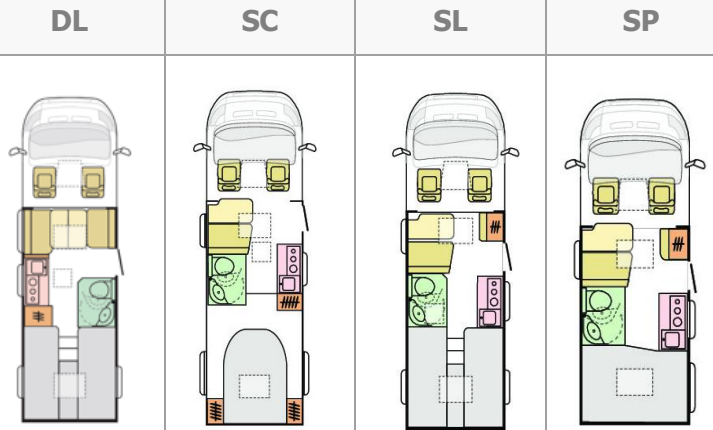

COMPACT

MASSE E DIMENSIONI

	DL	SC	SL	SP
Lunghezza cellula mm	6990	6990	6790	5999
Larghezza totale mm	2120	2120	2120	2120
Altezza totale mm	2750	2750	2750	2780
Altezza interna mm	1980	1980	1980	1980
Massa in ordine di marcia kg	2770	2750	2730	2620
Massa massima autorizzata kg	3500	3500	3500	3500
Massa rimorchiabile kg	2000	2000	2000	2000
Max. carico utile senza opzioni (Kg)	730	750	770	880
Passo mm	3800	4035	3800	3450
Posti omologati incluso conducente	4	4	4	4
TELAIO ATTREZZATURE				
Serbatoio carburante 60 L	X	X	X	X
Serbatoio Ad Blue (L)	19	19	19	19
CARROZZERIA				
Costruzione COMPREX	X	X	X	X
Dimensioni del vano bagagli (L x L x A) Box1/Box2	198x85/106x18/110	?	?	198x85/106x18/110
Porta gavone - destra (apertura) cm	80x105	74x91	80x105	80x105
Porta gavone - sinistra (apertura) cm	80x105	55x63	58x105	80x105
EQUIPAGGIAMENTO INTERNO				
Numero posti letto	3+1	2+1	3+1	3+1
Dimensioni letto posteriore (lung. x larg., cm)	195x75-65;157x42;193x82	195x140	200x85;170x35;197x80-68	195x75-65;157x42;193x82
Dimensioni letto - Dinette cm	190x90-80	168x92-50	168x100-50	190x90-80
Stile mobilio	SANDY BROWN	SANDY BROWN	SANDY BROWN	SANDY BROWN
Colore delle Antine	WOODEN DECOR	WOODEN DECOR	WOODEN DECOR	WOODEN DECOR
Rivestimento in tessuto Standard	ARNO	ARNO	ARNO	ARNO
Rivestimento opzionale	MABEL	MABEL	MABEL	MABEL
Rivestimento opzionale	OPHELIA	OPHELIA	OPHELIA	OPHELIA
Rivestimento opzionale	ELANOR	ELANOR	ELANOR	ELANOR
Rivestimento opzionale	LEATHER EDVARD	LEATHER EDVARD	LEATHER EDVARD	LEATHER EDVARD
Rivestimento opzionale	LEATHER HARRY	LEATHER HARRY	LEATHER HARRY	LEATHER HARRY
Rivestimento opzionale	LEATHER CHARLES	LEATHER CHARLES	LEATHER CHARLES	LEATHER CHARLES
CUCINA				
Frigorifero Con compressore	84 L	84 L	84 L	84 L
INSTALLAZIONI IDRICHE				
Serbatoio acqua fresca con riempimento dall'esterno e regolatore (l)	20/140	20/140	20/140	20/140