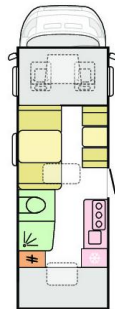

CORAL XL

600 DP

650 DK

650 SP

660 SL

MASSE E DIMENSIONI

Lunghezza cellula mm	6999	7299	7299	7390
Larghezza totale mm	2299	2299	2299	2299
Altezza totale mm	3070	3070	3070	3070
Altezza interna mm	2040/2350	2040/2350	2040/2350	2040/2350
Massa in ordine di marcia kg	2922	2944	2944	3052
Massa massima autorizzata kg	3500	3500	3500	3500
Massa rimorchiabile kg	2000	2000	2000	2000
Max. carico utile senza opzioni (Kg)	578	556	556	448
Passo mm	4035	4035	4035	4035
Posti omologati incluso conducente	6	6	5	5

TELAIO ATTREZZATURE

Serbatoio carburante 60 L	X	X	X	X
Serbatoio Ad Blue (L)	19	19	19	19

CARROZZERIA

Carrozzeria in vetroresina	white	white	white	white
Dimensioni del vano bagagli (L x L x A) Box1/Box2	?	214x64/89x18/85	214x87/162x18/128/94	214x87/112x18/120
Porta gavone - destra (apertura) cm	85x110	58x144	85x110	85x120
Porta gavone - sinistra (apertura) cm	85x110	58x144	85x110	85x120

EQUIPAGGIAMENTO INTERNO

Numero posti letto	6	7	5+1	5+1
Dimensioni letto a castello (lung. x larg., cm)		210x90;210x90		
Dimensioni letto posteriore (lung. x larg., cm)	210x140		210x150	198x80;180x58;202x80
Dimensioni letto - mansarda cm	210x140	210x140	210x140	210x140
Dimensioni letto - Dinette cm	210x120-110	190x133;174x65	205x110-70	205x110-70
Stile mobilio	ROVERE NATURALE	ROVERE NATURALE	ROVERE NATURALE	ROVERE NATURALE
Colore delle Antine	Cashmere	Cashmere	Cashmere	Cashmere
Rivestimento in tessuto Standard	ARNO	ARNO	ARNO	ARNO
Rivestimento opzionale	MABEL	MABEL	MABEL	MABEL
Rivestimento opzionale	OPHELIA	OPHELIA	OPHELIA	OPHELIA
Rivestimento opzionale	ELANOR	ELANOR	ELANOR	ELANOR
Rivestimento opzionale	LEATHER EDVARD	LEATHER EDVARD	LEATHER EDVARD	LEATHER EDVARD
Rivestimento opzionale	LEATHER HARRY	LEATHER HARRY	LEATHER HARRY	LEATHER HARRY
Rivestimento opzionale	LEATHER CHARLES	LEATHER CHARLES	LEATHER CHARLES	LEATHER CHARLES

CUCINA

Frigorifero	142 L	142 L	142 L	142 L

INSTALLAZIONI IDRICHE

Serbatoio acqua fresca con riempimento dall'esterno e regolatore (l)	20/100	20/100	20/115	20/115