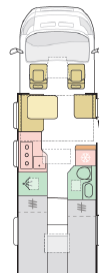

CORAL AXESS

600 SL

650 DL

650 SL

670 SL

MASSE E DIMENSIONI

Lunghezza cellula mm	6999	7299	7299	7485
Larghezza totale mm	2299	2299	2299	2299
Altezza totale mm	2905	2905	2905	2905
Altezza interna mm	2030/1980	2030/1980	2030/1980	2030/1980
Massa in ordine di marcia kg	2890	2930	2930	2970
Massa massima autorizzata kg	3500	3500	3500	3500
Massa rimorchiabile kg	2000	2000	2000	2000
Max. carico utile senza opzioni (Kg)	610	570	570	530
Passo mm	4035	4035	4035	4035
Posti omologati incluso conducente	4	4	5	5

TELAIO ATTREZZATURE

Serbatoio carburante 60 L	X	X	X	X
Serbatoio Ad Blue (L)	19	19	19	19

CARROZZERIA

Carrozzeria in vetroresina	white	white	white	white
Dimensioni del vano bagagli (L x L x A) Box1/Box2	214x64/110x18/122	214x90/110x18/84	214x90/110x18/122	214x87/108x18/123
Porta gavone - destra (apertura) cm	84x120	85x120	85x120	85x120
Porta gavone - sinistra (apertura) cm	84x120	85x120	85x120	85x120

EQUIPAGGIAMENTO INTERNO

Numero posti letto	2+1	3+1	3+1	3+1
Dimensioni letto posteriore (lung. x larg., cm)	203x83/73;178x42/62; 197x83/73	202x73;178x62;192x73	202x80;180x58;196x80	205x80;180x58;203x80
Dimensioni letto - Dinette cm		210x110-64	205x110-64	205x110-64
Stile mobilio	ROVERE NATURALE	ROVERE NATURALE	ROVERE NATURALE	ROVERE NATURALE
Colore delle Antine	Cashmere	Cashmere	Cashmere	Cashmere
Rivestimento in tessuto Standard	ARNO	ARNO	ARNO	ARNO
Rivestimento opzionale	MABEL	MABEL	MABEL	MABEL
Rivestimento opzionale	OPHELIA	OPHELIA	OPHELIA	OPHELIA
Rivestimento opzionale	ELANOR	ELANOR	ELANOR	ELANOR
Rivestimento opzionale	LEATHER EDVARD	LEATHER EDVARD	LEATHER EDVARD	LEATHER EDVARD
Rivestimento opzionale	LEATHER HARRY	LEATHER HARRY	LEATHER HARRY	LEATHER HARRY
Rivestimento opzionale	LEATHER CHARLES	LEATHER CHARLES	LEATHER CHARLES	LEATHER CHARLES

CUCINA

Frigorifero	142 L	142 L	142 L	142 L

INSTALLAZIONI IDRICHE

Serbatoio acqua fresca con riempimento dall'esterno e regolatore (l)	20/115	20/115	20/115	20/115