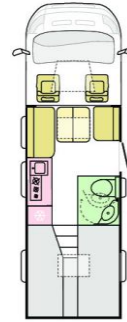

MASSE E DIMENSIONI

Lunghezza cellula mm	7390	6950	6460
Larghezza totale mm	2170	2170	2170
Altezza totale mm	2830	2830	2830
Altezza interna mm	1980	1980	1980
Massa in ordine di marcia kg	3070	2999	2930
Massa massima autorizzata kg	3500	3500	3500
Massa rimorchiabile kg	2000	2000	2000
Max. carico utile senza opzioni (Kg)	430	501	570
Passo mm	4490	3640	3640
Posti omologati incluso conducente	4	4	4

TELAIO ATTREZZATURE

Serbatoio carburante L	TBC	TBC	TBC
Serbatoio Ad Blue (L)	TBC	TBC	TBC

CARROZZERIA

Pareti laterali in alluminio	grey	grey	grey
Dimensioni del vano bagagli (L x L x A) Box1/Box2	?	?	?
Porta gavone - destra (apertura) cm	80x105	80x105	58x105
Porta gavone - sinistra (apertura) cm	80x105	80x105	29x63

EQUIPAGGIAMENTO INTERNO

Numero posti letto	3+1	3+1	3
Dimensioni letto posteriore (lung. x larg., cm)	195x75-65;157x42;193x82	200x85;170x40;200x80-65	195x140-125
Dimensioni letto - Dinette cm	190x90-80	?/155x70	168x100-50
Stile mobilio	?	?	?
Colore delle Antine	WHITE	WHITE	WHITE
Rivestimento in tessuto Standard	ARNO	ARNO	ARNO
Rivestimento opzionale	MABEL	MABEL	MABEL
Rivestimento opzionale	OPHELIA	OPHELIA	OPHELIA
Rivestimento opzionale	ELANOR	ELANOR	ELANOR
Rivestimento opzionale	LEATHER EDVARD	LEATHER EDVARD	LEATHER EDVARD
Rivestimento opzionale	LEATHER HARRY	LEATHER HARRY	LEATHER HARRY
Rivestimento opzionale	LEATHER CHARLES	LEATHER CHARLES	LEATHER CHARLES

CUCINA

Frigorifero Con compressore	84 L	70 L	70 L

INSTALLAZIONI IDRICHE

Serbatoio acqua fresca con riempimento dall'esterno e regolatore (l)	20/140	20/140	20/140