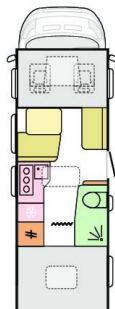

CORAL XL

600 DP

650 DK

650 SP

660 SL

MASSE E DIMENSIONI

Lunghezza cellula mm	6999	7299	7299	7390
Larghezza totale mm	2299	2299	2299	2299
Altezza totale mm	3070	3070	3070	3070
Altezza interna mm	2040/2350	2040/2350	2040/2350	2040/2350
Massa in ordine di marcia kg	2922	2944	2944	3052
Massa massima autorizzata kg	3500	3500	3500	3500
Massa rimorchiabile kg	2000	2000	2000	2000
Max. carico utile senza opzioni (Kg)	578	556	556	448
Passo mm	4035	4035	4035	4035
Posti omologati incluso conducente	6	6	5	5

TELAIO ATTREZZATURE

Serbatoio carburante 60 L	X	X	X	X
Serbatoio Ad Blue (L)	19	19	19	19

CARROZZERIA

Carrozzeria in vetroresina	white	white	white	white
Dimensioni del vano bagagli (L x L x A) Box1/Box2	?	214x64/89x18/85	214x87/162x18/128/94	214x87/112x18/120
Porta gavone - destra (apertura) cm	85x110	58x144	85x110	85x120
Porta gavone - sinistra (apertura) cm	85x110	58x144	85x110	85x120

EQUIPAGGIAMENTO INTERNO

Numero posti letto	6	7	5+1	5+1
Dimensioni letto a castello (lung. x larg., cm)		210x90;210x90		
Dimensioni letto posteriore (lung. x larg., cm)	210x140		210x150	198x80;180x58;202x80
Dimensioni letto - mansarda cm	210x140	210x140	210x140	210x140
Dimensioni letto - Dinette cm	210x120-110	190x133;174x65	205x110-70	205x110-70
Stile mobilio	ROVERE NATURALE	ROVERE NATURALE	ROVERE NATURALE	ROVERE NATURALE
Colore delle Antine	Cashmere	Cashmere	Cashmere	Cashmere
Rivestimento in tessuto Standard	ARNO	ARNO	ARNO	ARNO
Rivestimento opzionale	MABEL	MABEL	MABEL	MABEL
Rivestimento opzionale	OPHELIA	OPHELIA	OPHELIA	OPHELIA
Rivestimento opzionale	ELANOR	ELANOR	ELANOR	ELANOR
Rivestimento opzionale	LEATHER EDVARD	LEATHER EDVARD	LEATHER EDVARD	LEATHER EDVARD
Rivestimento opzionale	LEATHER HARRY	LEATHER HARRY	LEATHER HARRY	LEATHER HARRY
Rivestimento opzionale	LEATHER CHARLES	LEATHER CHARLES	LEATHER CHARLES	LEATHER CHARLES

CUCINA

Frigorifero	142 L	142 L	142 L	142 L

INSTALLAZIONI IDRICHE

Serbatoio acqua fresca con riempimento dall'esterno e regolatore (l)	20/100	20/100	20/115	20/115