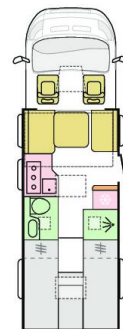

MATRIX SUPREME MB

MB 670 DC

MB 670 DL

MB 670 SL

MASSE E DIMENSIONI

Lunghezza cellula mm	7690	7690	7690
Larghezza totale mm	2290	2290	2290
Altezza totale mm	2875	2875	2875
Altezza interna mm	1980/1910	2030/1980	1980/1910
Massa in ordine di marcia kg	3210	3210	3210
Massa massima autorizzata kg	3880	3880	3880
Massa rimorchiabile kg	2000	2000	2000
Max. carico utile senza opzioni (Kg)	670	670	670
Passo mm	4300	4300	4300
Posti omologati incluso conducente	4	4	5

TELAIO ATTREZZATURE

Tipo di telaio	AL - KO	AL - KO	AL - KO
Serbatoio 65 l	X	X	X
Serbatoio Ad Blue (L)	19	19	19

CARROZZERIA

Pareti laterali in alluminio	grey	grey	grey
Dimensioni del vano bagagli (L x L x A) Box1/Box2	?	?	214x87/112x116/120
Porta gavone - destra (apertura) cm	85x110	85x120	85x120
Porta gavone - sinistra (apertura) cm	85x110	85x120	85x120

EQUIPAGGIAMENTO INTERNO

Numero posti letto	4	4+1	4+1
Dimensioni letto posteriore (lung. x larg., cm)	195x150	83/73;178x42/62;202x86	205x80;180x58;203x80
Letto basculante	X	X	X
Stile mobilio	ROVERE MORO	ROVERE MORO	ROVERE MORO
Colore delle Antine	Cashmere	Cashmere	Cashmere
Rivestimento in tessuto Standard	MABEL	MABEL	MABEL
Rivestimento opzionale	OPHELIA	OPHELIA	OPHELIA
Rivestimento opzionale	ARNO	ARNO	ARNO
Rivestimento opzionale	ELANOR	ELANOR	ELANOR
Rivestimento opzionale	BERNICE	BERNICE	BERNICE
Rivestimento opzionale	LEATHER EDVARD	LEATHER EDVARD	LEATHER EDVARD
Rivestimento opzionale	LEATHER HARRY	LEATHER HARRY	LEATHER HARRY

CUCINA

Frigorifero	142 L	142 L	142 L

INSTALLAZIONI IDRICHE

Serbatoio acqua fresca con riempimento dall'esterno e regolatore (l)	20/150	20/150	20/150