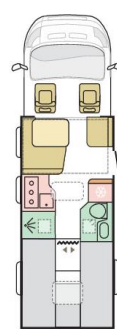

MATRIX SUPREME MB

MB 670 DC

MB 670 DL

MB 670 SL

MASSE E DIMENSIONI

Lunghezza cellula mm	7690	7690	7690
Larghezza totale mm	2290	2290	2290
Altezza totale mm	2875	2875	2875
Altezza interna mm	1980/1910	2030/1980	1980/1910
Massa in ordine di marcia kg	3210	3210	3210
Massa massima autorizzata kg	3880	3880	3880
Massa rimorchiabile kg	2000	2000	2000
Max. carico utile senza opzioni (Kg)	670	670	670
Passo mm	4300	4300	4300
Posti omologati incluso conducente	4	4	5

TELAIO ATTREZZATURE

Tipo di telaio	AL - KO	AL - KO	AL - KO
Serbatoio 65 l	X	X	X
Serbatoio Ad Blue (L)	19	19	19

CARROZZERIA

Pareti laterali in alluminio	grey	grey	grey
Dimensioni del vano bagagli (L x L x A) Box1/Box2	?	?	214x87/112x116/120
Porta gavone - destra (apertura) cm	85x110	85x120	85x120
Porta gavone - sinistra (apertura) cm	85x110	85x120	85x120

EQUIPAGGIAMENTO INTERNO

Numero posti letto	4	4+1	4+1
Dimensioni letto posteriore (lung. x larg., cm)	195x150	83/73;178x42/62;202x86	205x80;180x58;203x80
Letto basculante	X	X	X
Stile mobilio	ROVERE MORO	ROVERE MORO	ROVERE MORO
Colore delle Antine	Cashmere	Cashmere	Cashmere
Rivestimento in tessuto Standard	MABEL	MABEL	MABEL
Rivestimento opzionale	OPHELIA	OPHELIA	OPHELIA
Rivestimento opzionale	ARNO	ARNO	ARNO
Rivestimento opzionale	ELANOR	ELANOR	ELANOR
Rivestimento opzionale	BERNICE	BERNICE	BERNICE
Rivestimento opzionale	LEATHER EDVARD	LEATHER EDVARD	LEATHER EDVARD
Rivestimento opzionale	LEATHER HARRY	LEATHER HARRY	LEATHER HARRY

CUCINA

Frigorifero	142 L	142 L	142 L

INSTALLAZIONI IDRICHE

Serbatoio acqua fresca con riempimento dall'esterno e regolatore (l)	20/150	20/150	20/150