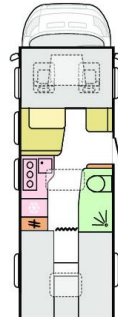

CORAL XL

600 DP

650 DK

650 SP

660 SL

MASSE E DIMENSIONI

Lunghezza cellula mm	6999	7299	7299	7390
Larghezza totale mm	2299	2299	2299	2299
Altezza totale mm	3070	3070	3070	3070
Altezza interna mm	2040/2350	2040/2350	2040/2350	2040/2350
Massa in ordine di marcia kg	2922	2944	2944	3052
Massa massima autorizzata kg	3500	3500	3500	3500
Massa rimorchiabile kg	2000	2000	2000	2000
Max. carico utile senza opzioni (Kg)	578	556	556	448
Passo mm	4035	4035	4035	4035
Posti omologati incluso conducente	6	6	5	5

TELAIO ATTREZZATURE

Serbatoio carburante 60 L	X	X	X	X
Serbatoio Ad Blue (L)	19	19	19	19

CARROZZERIA

Carrozzeria in vetroresina	white	white	white	white
Dimensioni del vano bagagli (L x L x A) Box1/Box2	?	214x64/89x18/85	214x87/162x18/128/94	214x87/112x18/120
Porta gavone - destra (apertura) cm	85x110	58x144	85x110	85x120
Porta gavone - sinistra (apertura) cm	85x110	58x144	85x110	85x120

EQUIPAGGIAMENTO INTERNO

Numero posti letto	6	7	5+1	5+1
Dimensioni letto a castello (lung. x larg., cm)		210x90;210x90		
Dimensioni letto posteriore (lung. x larg., cm)	210x140		210x150	198x80;180x58;202x80
Dimensioni letto - mansarda cm	210x140	210x140	210x140	210x140
Dimensioni letto - Dinette cm	210x120-110	190x133;174x65	205x110-70	205x110-70
Stile mobilio	ROVERE NATURALE	ROVERE NATURALE	ROVERE NATURALE	ROVERE NATURALE
Colore delle Antine	Cashmere	Cashmere	Cashmere	Cashmere
Rivestimento in tessuto Standard	ARNO	ARNO	ARNO	ARNO
Rivestimento opzionale	MABEL	MABEL	MABEL	MABEL
Rivestimento opzionale	OPHELIA	OPHELIA	OPHELIA	OPHELIA
Rivestimento opzionale	ELANOR	ELANOR	ELANOR	ELANOR
Rivestimento opzionale	LEATHER EDVARD	LEATHER EDVARD	LEATHER EDVARD	LEATHER EDVARD
Rivestimento opzionale	LEATHER HARRY	LEATHER HARRY	LEATHER HARRY	LEATHER HARRY
Rivestimento opzionale	LEATHER CHARLES	LEATHER CHARLES	LEATHER CHARLES	LEATHER CHARLES

CUCINA

Frigorifero	142 L	142 L	142 L	142 L

INSTALLAZIONI IDRICHE

Serbatoio acqua fresca con riempimento dall'esterno e regolatore (l)	20/100	20/100	20/115	20/115