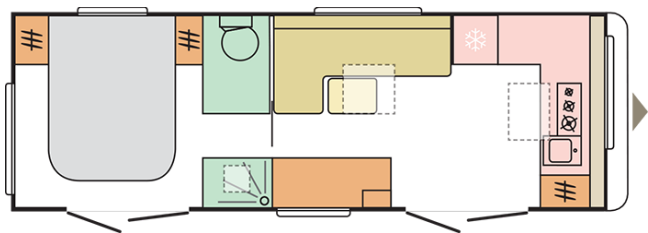

ASTELLA 704 HP

Lunghezza totale mm

8992

Altezza totale mm

2620

Massa in ordine di marcia kg

2278

Larghezza totale mm

2525

Numero posti letto

4

Data: 19.09.2021

A solo scopo illustrativo. Può contenere immagini e informazioni che si riferiscono a prodotti e / o equipaggiamenti non disponibili sul mercato.