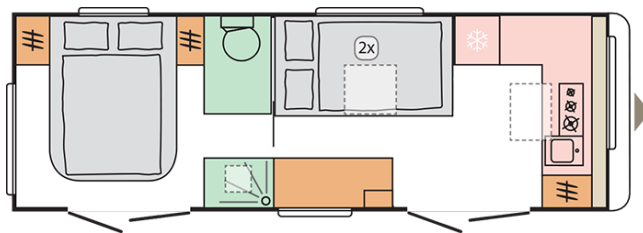

ASTELLA 704 HP

Lunghezza totale mm

8992

Altezza totale mm

2620

Massa in ordine di marcia kg

2278

Larghezza totale mm

2525

Numero posti letto

4

Data: 19.09.2021

A solo scopo illustrativo. Può contenere immagini e informazioni che si riferiscono a prodotti e / o equipaggiamenti non disponibili sul mercato.