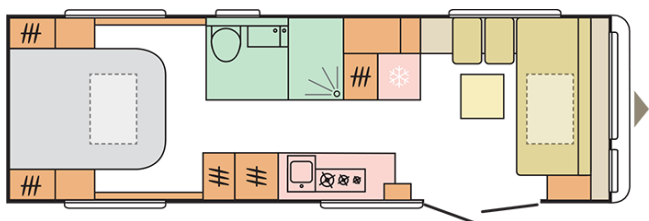

ASTELLA
754 DP

Data: 19.09.2021

A solo scopo illustrativo. Può contenere immagini e informazioni che si riferiscono a prodotti e / o equipaggiamenti non disponibili sul mercato.

ASTELLA

754 DP

Lunghezza totale mm

9477

Altezza totale mm

2620

Massa in ordine di marcia kg

2370

Larghezza totale mm

2525

Numero posti letto

4

Data: 19.09.2021

A solo scopo illustrativo. Può contenere immagini e informazioni che si riferiscono a prodotti e / o equipaggiamenti non disponibili sul mercato.

B. MASSE E DIMENSIONI

Altezza interna mm	1950
Altezza totale mm	2620
Lunghezza totale mm	9477
Lunghezza cellula mm	8090
Lunghezza interna mm	7472
Larghezza totale mm	2525
Larghezza interna mm	2380
Sviluppo veranda da terra a terra cm	1229
Lunghezza del tetto	7122
Massa a vuoto kg	2270
Massa in ordine di marcia kg	2370
Massa massima autorizzata kg - MTPLM	3000
Pavimento, pareti e soffitto, spessore (mm)	47/33/32,8
Carico utile kg	630
Isolazione, spessore (pavimento/pareti/tetto) mm	38/29/29

E. CARROZZERIA

Gradino d'ingresso amovibile	X
Porta gavone - sinistra (apertura) cm	450 x 1350, 430 x 325, 800 x 350
Exterior LED rear light (curtain technology)	X - modules

F. EQUIPAGGIAMENTO INTERNO

Numero posti letto	4
Poggiatesta sollevabile al letto matrimoniale	X
Letto a doghe con materasso a molle	X
Stile mobilio	Rovere Lava/Ljubljana
Dimensioni letto anteriore (lung. x larg., cm)	201x120
Rivestimento in tessuto Standard	MT02K7 BLUESTAR
Rivestimento opzionale	MT02K8 SILVERSTAR
Tende oscuranti portaingresso	O
Appoggetesta supplementari	O
Cuscini decorativi x4, 420 x 420 mm	X
Dinette a "U" in schiuma - Kaltschaum	X
Copriletto decorativo	O
Moquette	X
Rivestimento finestra cucina con luci LED	X
Dimensioni letto posteriore (lung. x larg., cm)	196x150
Piano tavolo con profilo in legno e piede telescopico	dinning/tea