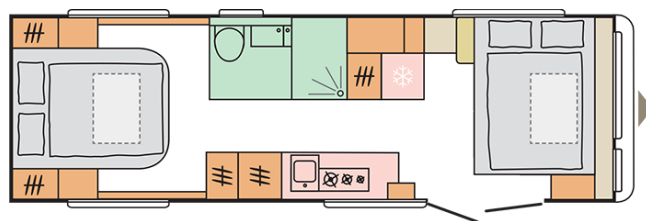

ASTELLA

754 DP

Lunghezza totale mm

9477

Altezza totale mm

2620

Massa in ordine di marcia kg

2370

Larghezza totale mm

2525

Numero posti letto

4

Data: 19.09.2021

A solo scopo illustrativo. Può contenere immagini e informazioni che si riferiscono a prodotti e / o equipaggiamenti non disponibili sul mercato.