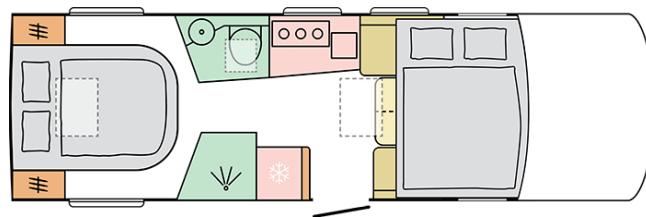

SUPERSONIC
780 DC

Data: 04.07.2022

A solo scopo illustrativo. Può contenere immagini e informazioni che si riferiscono a prodotti e / o equipaggiamenti non disponibili sul mercato.

SUPERSONIC 780 DC

Lunghezza cellula mm

7800

Altezza totale mm

2960

Posti omologati incl. conducente

4

Larghezza totale mm

2320

Numero posti letto

4

Data: 04.07.2022

A solo scopo illustrativo. Può contenere immagini e informazioni che si riferiscono a prodotti e / o equipaggiamenti non disponibili sul mercato.

B. MASSE E DIMENSIONI

Altezza interna mm	2040
Altezza totale mm	2960
Lunghezza cellula mm	7800
Larghezza totale mm	2320
Passo mm	4300
Posti omologati incluso conducente	4
Massa massima autorizzata kg	4500