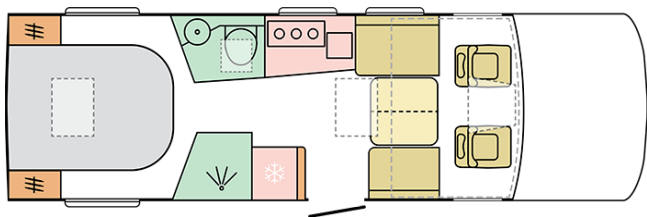

SUPERSONIC
780 DC

Data: 04.07.2022

A solo scopo illustrativo. Può contenere immagini e informazioni che si riferiscono a prodotti e / o equipaggiamenti non disponibili sul mercato.

SUPERSONIC 780 DC

Lunghezza cellula mm

7800

Altezza totale mm

2960

Posti omologati incl. conducente

4

Larghezza totale mm

2320

Numero posti letto

4

Data: 04.07.2022

A solo scopo illustrativo. Può contenere immagini e informazioni che si riferiscono a prodotti e / o equipaggiamenti non disponibili sul mercato.

B. MASSE E DIMENSIONI

Altezza interna mm	2040
Altezza totale mm	2960
Lunghezza cellula mm	7800
Larghezza totale mm	2320
Passo mm	4300
Posti omologati incluso conducente	4
Massa massima autorizzata kg	4500