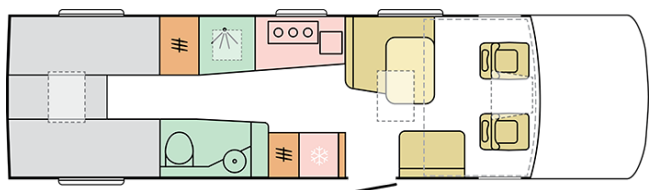

SUPERSONIC
890 LL

Data: 04.07.2022

A solo scopo illustrativo. Può contenere immagini e informazioni che si riferiscono a prodotti e / o equipaggiamenti non disponibili sul mercato.

SUPERSONIC

890 LL

Lunghezza cellula mm

8900

Altezza totale mm

2960

Posti omologati incl. conducente

4

Larghezza totale mm

2320

Numero posti letto

4+1

Data: 04.07.2022

A solo scopo illustrativo. Può contenere immagini e informazioni che si riferiscono a prodotti e / o equipaggiamenti non disponibili sul mercato.

B. MASSE E DIMENSIONI

Altezza interna mm	2040
Altezza totale mm	2960
Lunghezza cellula mm	8900
Larghezza totale mm	2320
Passo mm	4800
Posti omologati incluso conducente	4
Massa massima autorizzata kg	5500