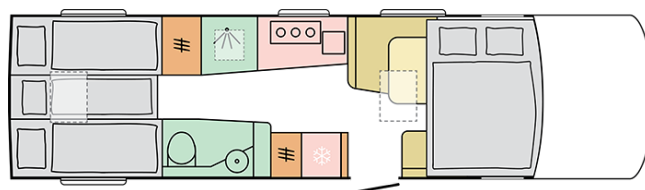

SUPERSONIC
890 LL

Data: 04.07.2022

A solo scopo illustrativo. Può contenere immagini e informazioni che si riferiscono a prodotti e / o equipaggiamenti non disponibili sul mercato.

SUPERSONIC

890 LL

Lunghezza cellula mm

8900

Altezza totale mm

2960

Posti omologati incl. conducente

4

Larghezza totale mm

2320

Numero posti letto

4+1

Data: 04.07.2022

A solo scopo illustrativo. Può contenere immagini e informazioni che si riferiscono a prodotti e / o equipaggiamenti non disponibili sul mercato.

B. MASSE E DIMENSIONI

Altezza interna mm	2040
Altezza totale mm	2960
Lunghezza cellula mm	8900
Larghezza totale mm	2320
Passo mm	4800
Posti omologati incluso conducente	4
Massa massima autorizzata kg	5500