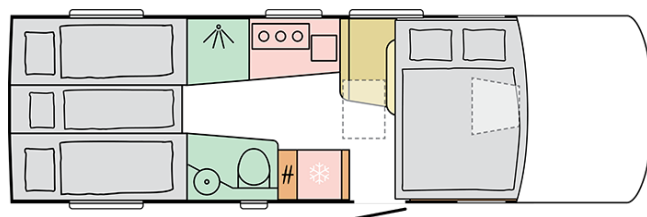

SUPERSONIC

780 SL

Lunghezza cellula mm

7800

Altezza totale mm

2960

Posti omologati incl. conducente

4

Larghezza totale mm

2320

Numero posti letto

4+1

Data: 04.07.2022

A solo scopo illustrativo. Può contenere immagini e informazioni che si riferiscono a prodotti e / o equipaggiamenti non disponibili sul mercato.