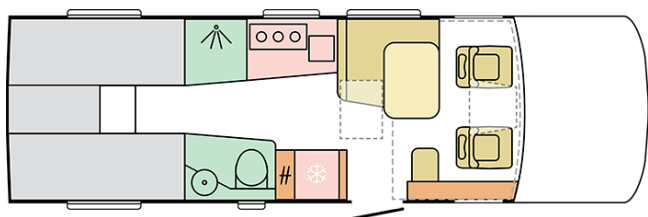

SUPERSONIC
780 SL

Data: 04.07.2022

A solo scopo illustrativo. Può contenere immagini e informazioni che si riferiscono a prodotti e / o equipaggiamenti non disponibili sul mercato.

SUPERSONIC

780 SL

Lunghezza cellula mm

7800

Altezza totale mm

2960

Posti omologati incl. conducente

4

Larghezza totale mm

2320

Numero posti letto

4+1

Data: 04.07.2022

A solo scopo illustrativo. Può contenere immagini e informazioni che si riferiscono a prodotti e / o equipaggiamenti non disponibili sul mercato.

B. MASSE E DIMENSIONI

Altezza interna mm	2040
Altezza totale mm	2960
Lunghezza cellula mm	7800
Larghezza totale mm	2320
Passo mm	4300
Posti omologati incluso conducente	4
Massa massima autorizzata kg	4500