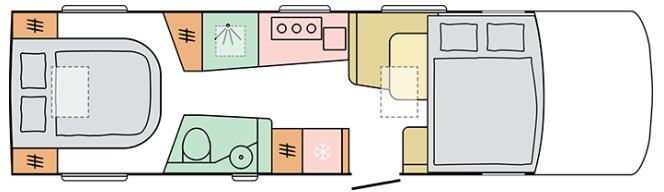

SUPERSONIC
890 LC

Data: 04.07.2022

A solo scopo illustrativo. Può contenere immagini e informazioni che si riferiscono a prodotti e / o equipaggiamenti non disponibili sul mercato.

SUPERSONIC

890 LC

Lunghezza cellula mm

8900

Altezza totale mm

2960

Posti omologati incl. conducente

4

Larghezza totale mm

2320

Numero posti letto

4

Data: 04.07.2022

A solo scopo illustrativo. Può contenere immagini e informazioni che si riferiscono a prodotti e / o equipaggiamenti non disponibili sul mercato.

B. MASSE E DIMENSIONI

Altezza interna mm	2040
Altezza totale mm	2960
Lunghezza cellula mm	8900
Larghezza totale mm	2320
Passo mm	4800
Posti omologati incluso conducente	4
Massa massima autorizzata kg	5500