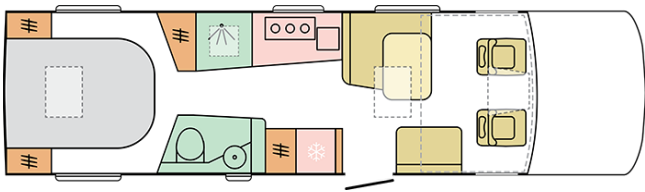

SUPERSONIC
890 LC

Data: 04.07.2022

A solo scopo illustrativo. Può contenere immagini e informazioni che si riferiscono a prodotti e / o equipaggiamenti non disponibili sul mercato.

SUPERSONIC

890 LC

Lunghezza cellula mm

8900

Altezza totale mm

2960

Posti omologati incl. conducente

4

Larghezza totale mm

2320

Numero posti letto

4

Data: 04.07.2022

A solo scopo illustrativo. Può contenere immagini e informazioni che si riferiscono a prodotti e / o equipaggiamenti non disponibili sul mercato.

B. MASSE E DIMENSIONI

Altezza interna mm	2040
Altezza totale mm	2960
Lunghezza cellula mm	8900
Larghezza totale mm	2320
Passo mm	4800
Posti omologati incluso conducente	4
Massa massima autorizzata kg	5500